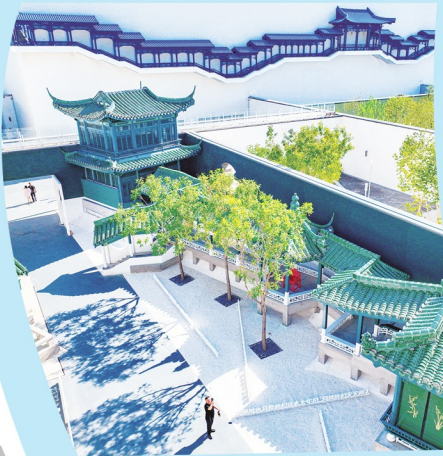

北运河中心码头是北运河香河段五个游船码头之一,主要承载水陆交通转换、门户形象展示、旅游休闲体验等多重功能。建设了包括港池、护岸、亲水平台及陆域配套设施;修建了滨河河道、河畔广场、运动乐园等功能分区。北运河中心码头生态环境优美、文化内容丰富、休闲设施齐全,是饱览运河风光、品味运河风情、了解运河文化的绝佳选择。在北运河漕运时期,此处为繁华的王家铺码头区。

北运河风光

海泽田采摘研学教育基地

06 海泽田采摘研学教育基地

海泽田采摘研学教育基地主导产业为蔬菜、花卉等特色种植和科技示范,形成了观光园、玫瑰园、科技园、种植园、梨花苑等多个主题示范园区,建成了集科研、种植、采摘、研学、旅游休闲为一体的现代农业园区。

02 三角地市集文化休闲广场

三角地市集文化休闲广场位于廊坊市广阳区建国道金三角空中花园中心商场,由廊坊市泰禾农产品市场服务有限公司投资,廊坊市市集文化传播有限公司负责运营。项目利用地处廊坊商业发源地“老三角地”的先天地理位置优势,将“非遗产品”“乡村振兴”“文化旅游”有机结合起来,以“老三角地情景再现”的方式,为廊坊市民提供一个沉浸式的独具廊坊特色的探寻传统非遗、休闲娱乐、美食餐饮、旅游交友的“非遗市集文化”体验空间。

长林农庄

07 固安县长林农庄

固安县长林农庄有限公司成立于2013年9月,2018年,公司被廊坊市人民政府命名为市级现代农业园区。园区占地面积4800亩,是集绿色果蔬、农业科普、生态养殖和温泉康养于一体的综合性农业园区。

03 御龙河公园

御龙河(原半截河)开挖于1971年,总长4.13公里,占地约800亩,旧有河道堤岸年久失修,部分河道已不成形,泥沙大量淤积,淤堵严重。2015年启动御龙河环境修复工程项目,御龙河公园投资4.6亿元,全长3.4公里,占地约800亩,结合河道的区域规划及自然风貌,将“安次区历史文化”和“高科技灯光秀系统”融入各景区整体设计之中。公园划分为生态景观、娱乐休闲、文化景观、滨水游乐4个功能景区,为周边5公里范围内的居民提供了高品质的宜居环境。

御龙河公园

08 霸州市胜芳古镇

胜芳古镇位于霸州市区东35公里处,国家AAA级旅游景区,始建于2500多年前的春秋末期,作为河北省历史文化名镇,胜芳古镇以其独特的水乡古韵和深厚的红色文化底蕴成为区域内较具影响力的旅游品牌,已成功入选文化和旅游部2021-2023年度“中国民间文化艺术之乡”名单,并获评2023年省级旅游休闲街区。

04 只有红楼梦·戏剧幻城

“只有红楼梦·戏剧幻城”地处京津冀一体化核心区,总占地面积228亩,邀请著名导演王潮歌担任总构想、总编剧、总导演,每天演出总时长超800分钟;更有108个情境空间,融合最新的置景、灯光、音效等情景装置艺术和舞台沉浸技术,以中国古典文学《红楼梦》为蓝本,讲述人人心中的“红楼梦”。自2023年7月正式营业以来,获得京津冀乃至全国游客的广泛关注,至今已接待游客31万人次。先后获得“2020年度河北省十大文化产业项目”、中国建筑金属结构协会“中国钢结构金奖”、腾讯广告“2022年度最具潜力景区”、入选中国旅游报《第十届中国旅游产业影响力-旅游新业态创新发展典型案例》等多项荣誉。